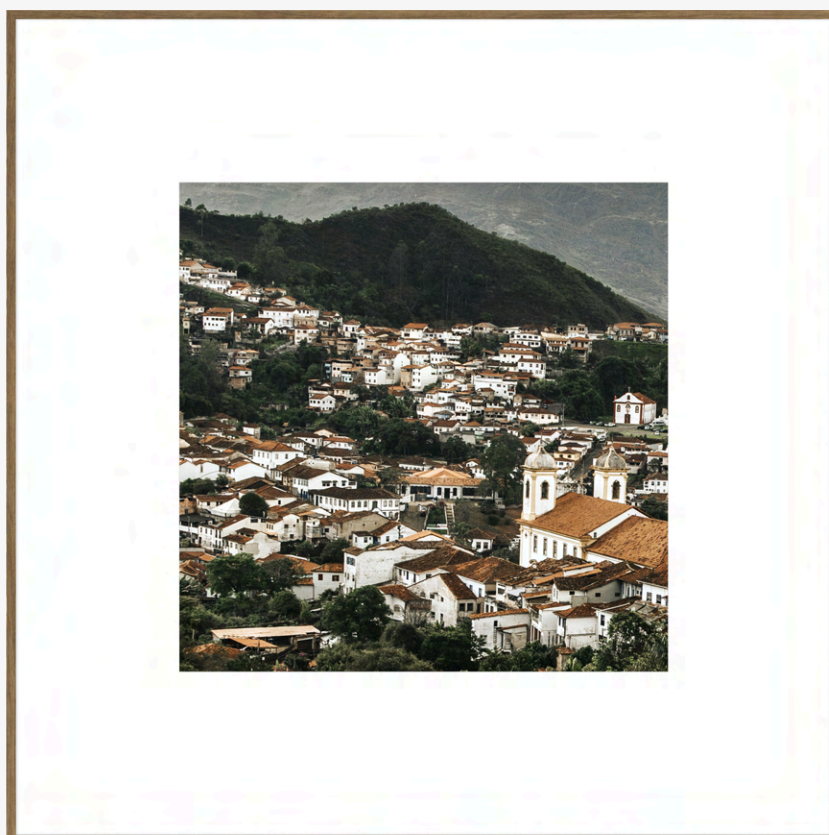

TON-042

Set · 2 obras | Ref. TON-041 | TON-042

Ouro Preto - MG

50x50 cm | Moldura Madeira M9