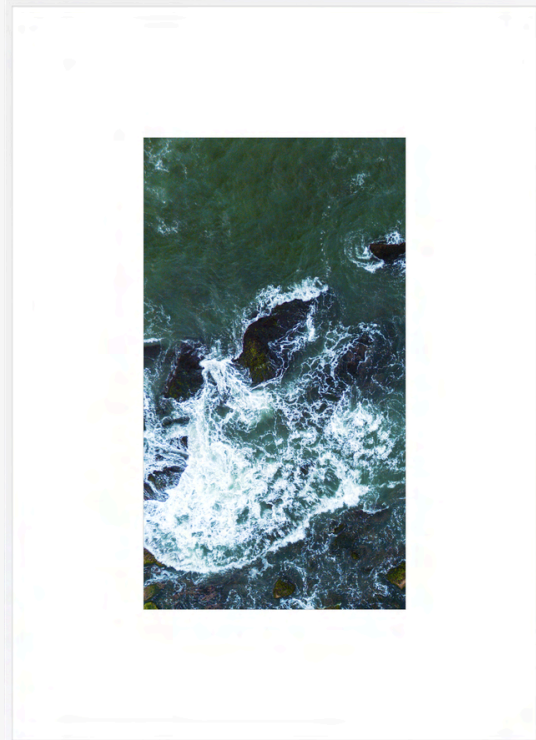

TON-007

**Set · 4 obras | Ref. TON-004 | TON-005
TON-006 | TON-007**

Litoral Catarinense

120x120 cm | Moldura Freijó M2