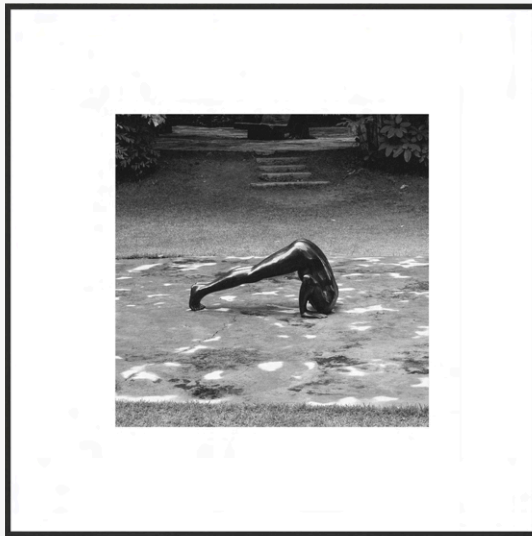

TON-033

Set · 3 obras | Ref. TON-032 | TON-033 | TON-034

Inhotim - MG

120x120 cm | Moldura Preta M8