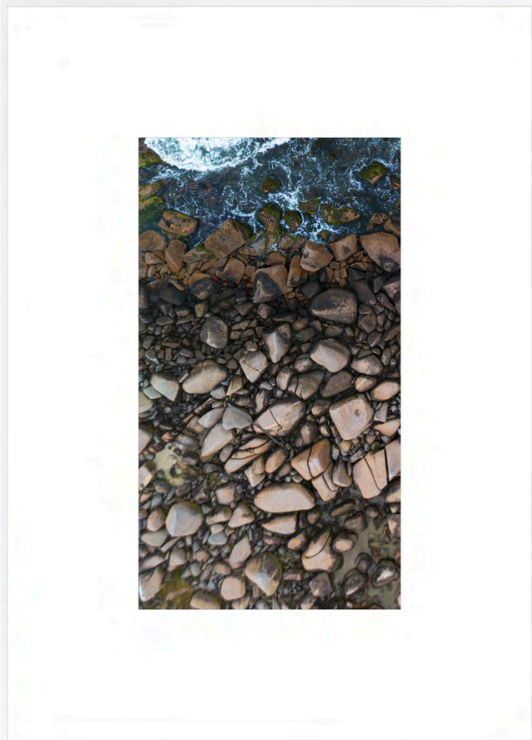

TON-006

**Set · 4 obras | Ref. TON-004 | TON-005
TON-006 | TON-007**

Litoral Catarinense

120x120 cm | Moldura Freijó M2