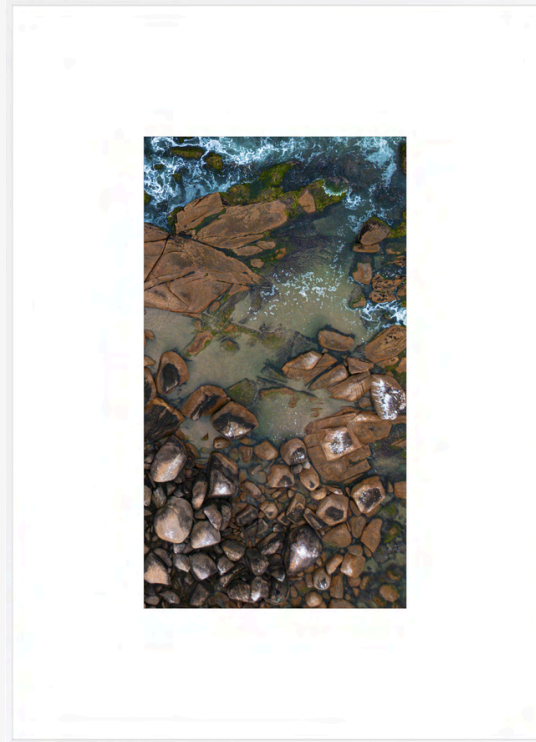

TON-005

**Set · 4 obras | Ref. TON-004 | TON-005
TON-006 | TON-007**

Litoral Catarinense

120x120 cm | Moldura Freijó M2