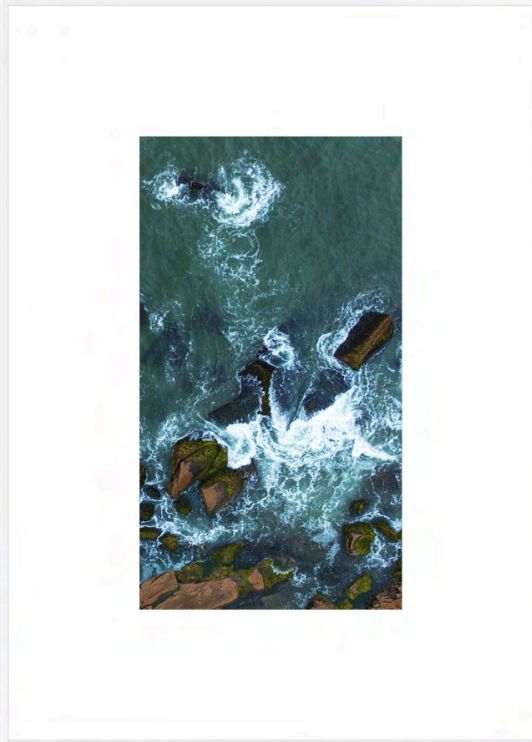

TON-004

**Set · 4 obras | Ref. TON-004 | TON-005
TON-006 | TON-007**

Litoral Catarinense

120x120 cm | Moldura Freijó M2