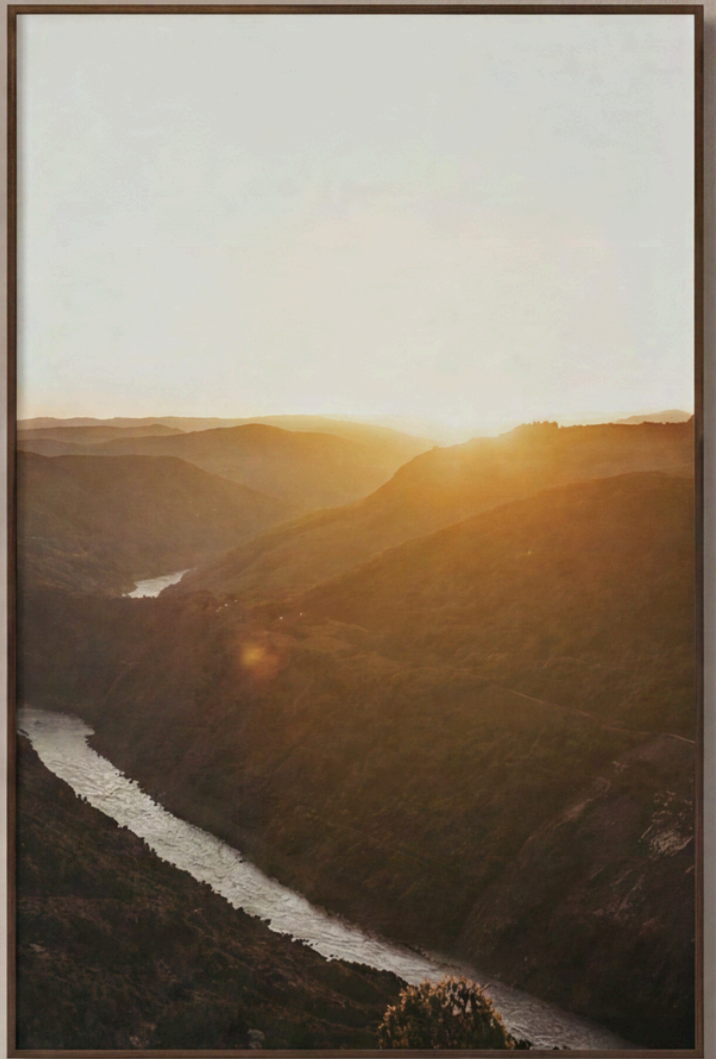

*Litoral Catarinense*

120x120 cm | Moldura Freijó M2

**Ref. TON-008**

*Serra Gaúcha*

---

100x150 cm | Moldura Tabaco M4

**Ref. TON-009**

*Serra Gaúcha*