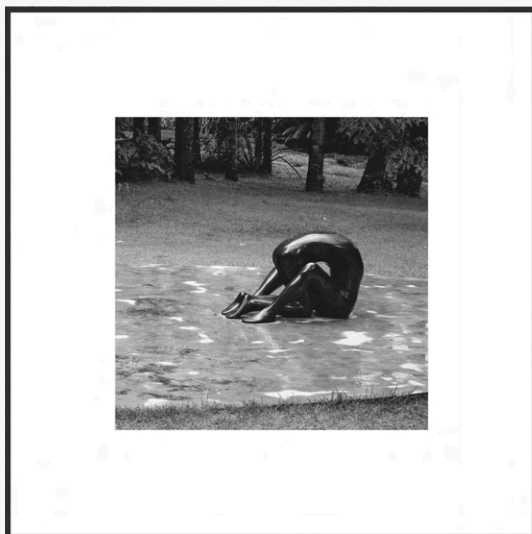

TON-034

Set · 3 obras | Ref. TON-032 | TON-033 | TON-034

Inhotim - MG

120x120 cm | Moldura Preta M8