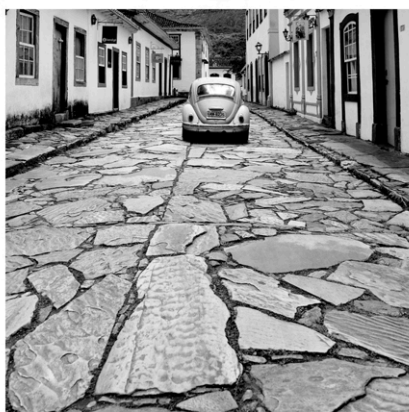

Set · 2 obras | Ref. TON-035 | TON-036

100x100 cm | Moldura Preta M8